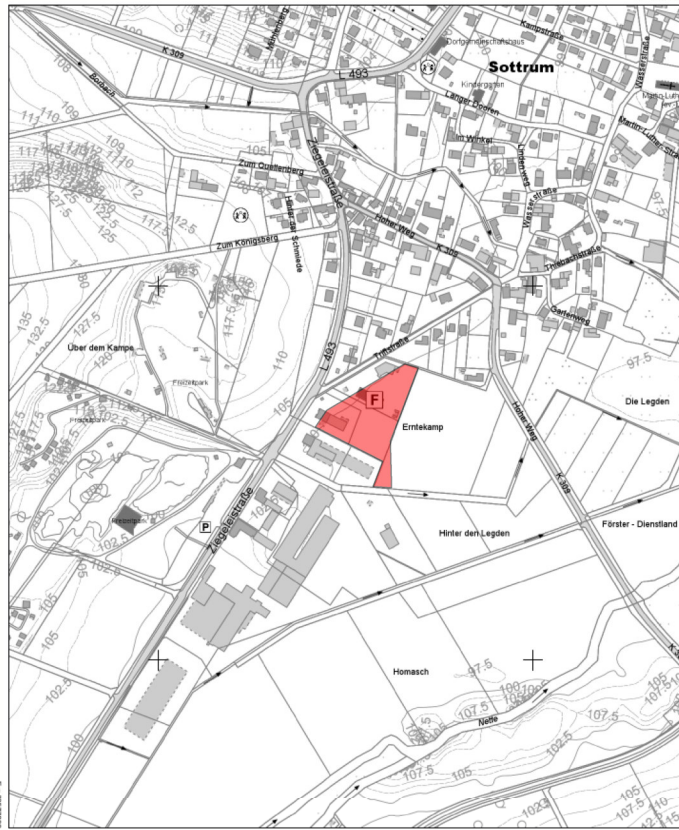

Übersicht

Vermessungs- und Katasterverwaltung
Niedersachsen
Gemeinde: Hollte
Gemarkung: Sottrum

Amtliche Karte 1:5000
Standardpräsentation
(mit Höhenlinien)
Erstellt am 26.04.2021

N = 5769274

Maßstab 1:5000

Meter

Verantwortlich für den Inhalt:

Bereitgestellt durch:

Zeichen: 213003